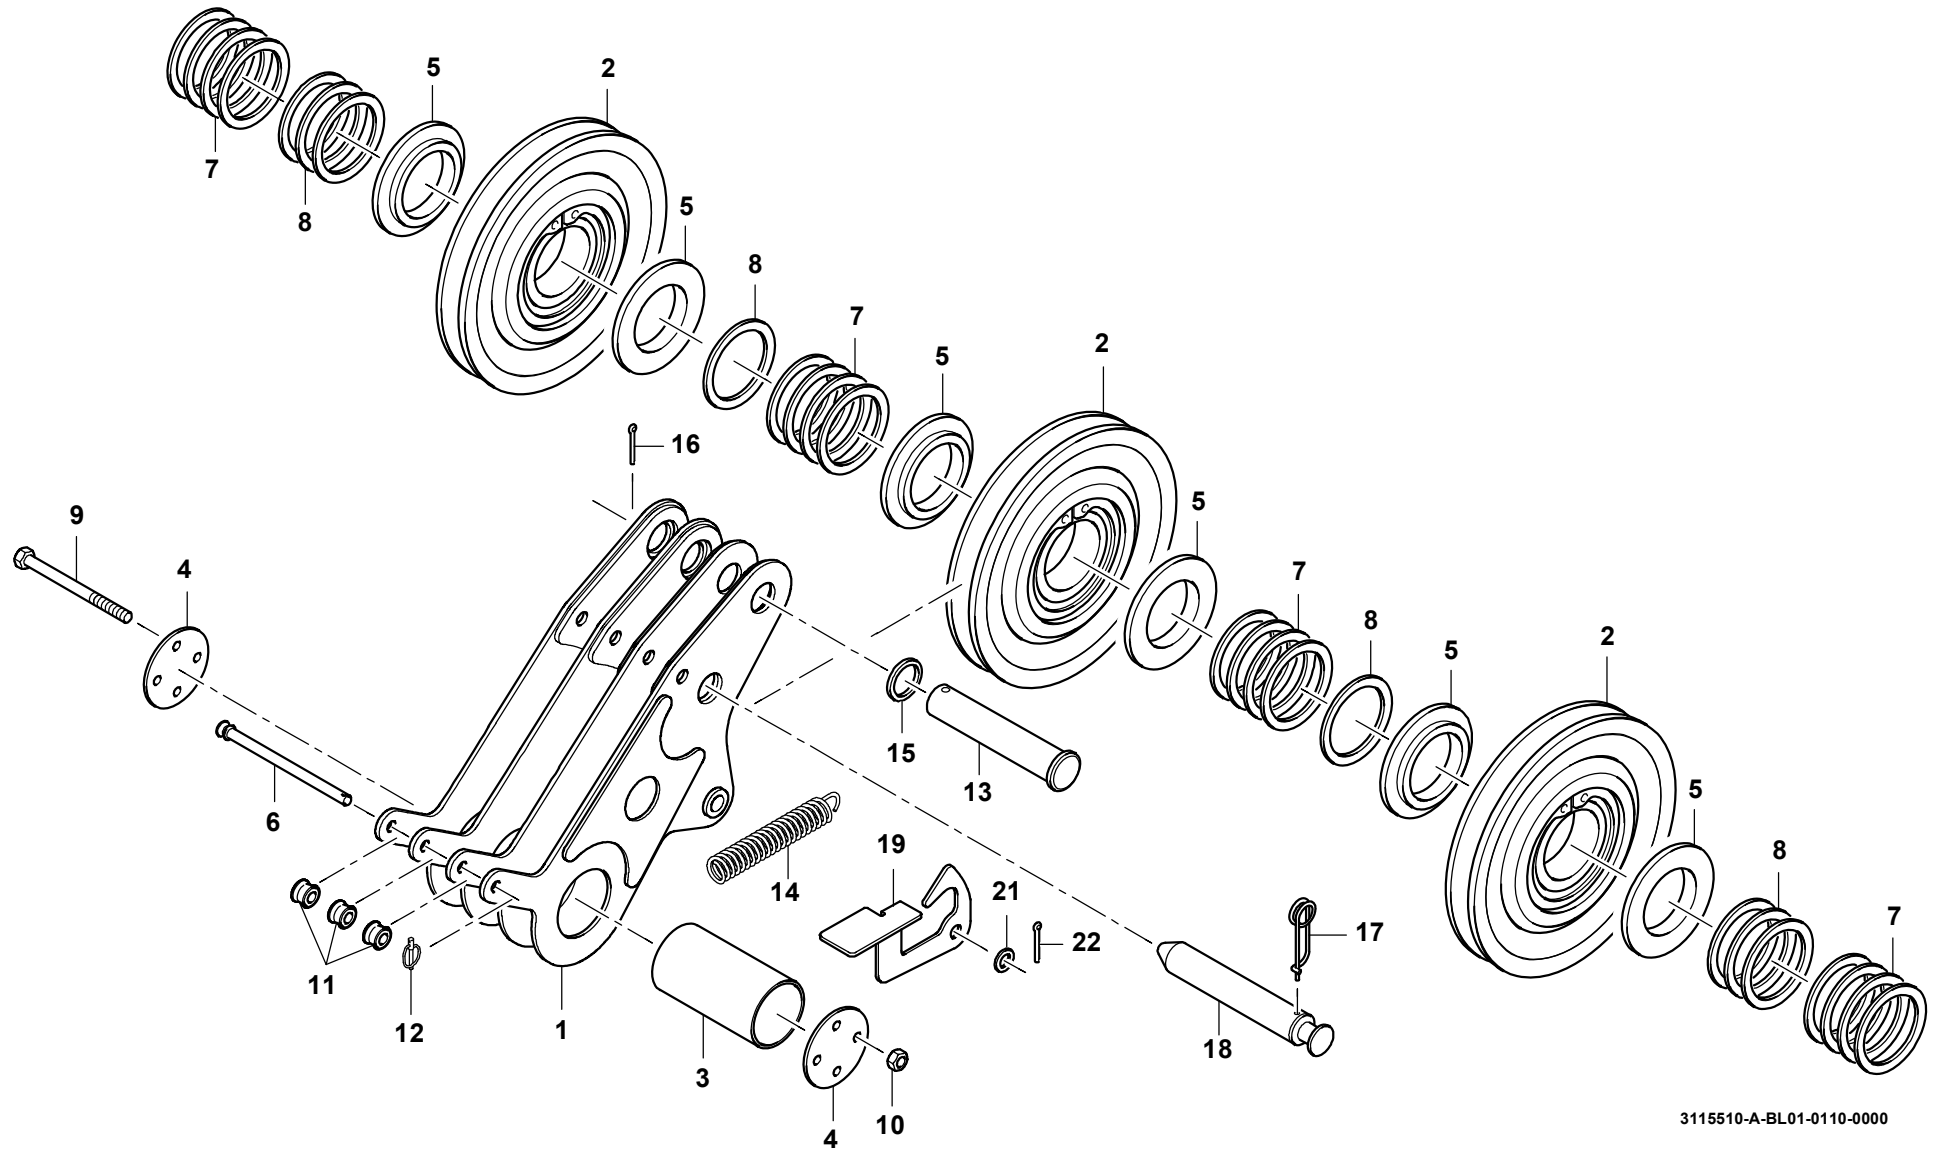

GROVE

SEILROLLENSCHWINGE KPL.
ROPE PULLEY ROTARY SHAFT CPL.

BILD
TAFEL
PICTORIAL
DISPLAY

01.10

3115510-ETL A

1/1

GMK 4100
BE 710
G 173

3115510-A-BL01-0110-0000